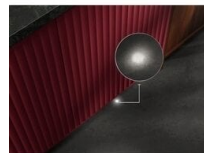

Tijdens het afwasprogramma schijnt een wit licht op de vloer

Eenvoudig en effectief: LightOnFloor projecteert een wit licht op de vloer zolang het programma bezig is. Het licht gaat uit zodra het programma klaar is en de vaat kan worden uitgeruimd.