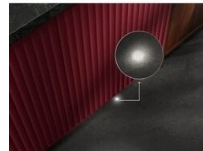

Tijdens het afwasprogramma schijnt een wit licht op de vloer

Eenvoudig en effectief: LightOnFloor projecteert een wit licht op de vloer zolang het programma bezig is. Het licht gaat uit zodra het programma klaar is en de vaat kan worden uitgeruimd.