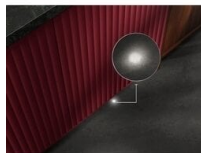

Tijdens het afwasprogramma schijnt een wit licht op de vloer

Eenvoudig en effectief: LightOnFloor projecteert een wit licht op de vloer zolang het programma bezig is. Het licht gaat uit zodra het programma klaar is en de vaat kan worden uitgeruimd.