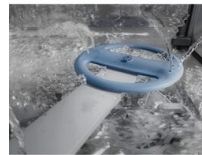

Krachtige reiniging, eenvoudig te beladen

Een sproeiarm met meerdere hoeken geeft de 600-serie extra sproeibereik. Eenvoudig in te laden met ruime korven en inklapbare rijen. Op tijd gebaseerde programmakeuze zonder gedoe.

Voordelen en specificaties

Kies alleen de programmaduur. Je hoeft niet tussen programma's te kiezen

Een eenvoudigere manier om je vaatwasser te gebruiken. Het QuickSelect-display laat zien hoe het energieverbruik verandert, afhankelijk van de programmaduur. Verschuif de schuifregelaar om de tijd te kiezen en zie hoe de energiefunctie reageert.

Dubbel roterende sproeiarm reinigt vanuit alle richtingen

De 360Clean-sproeiarm reinigt je vaat grondig met een krachtige, dubbel roterende sproeidekking. Zelfs dicht op elkaar geplaatste of grotere borden krijgen een grondige reiniging, ongeacht waar ze zijn geplaatst. En dat allemaal zonder extra water- of energieverbruik.

Veelzijdige lade met messenhouder voor bestek en keukengerei

De FlexiMax-lade met messenhouder is ontworpen voor bestek en keukengerei in allerlei vormen en maten. Dankzij de verstelbare verdelers en de diepe lade kunnen ook grote of onhandig gevormde items eenvoudig worden geplaatst.