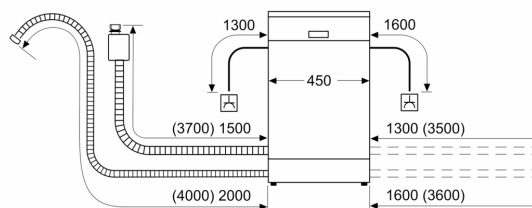

Afmeting in mm

⏏ stopcontact
( ) Waarde met verlengingsset