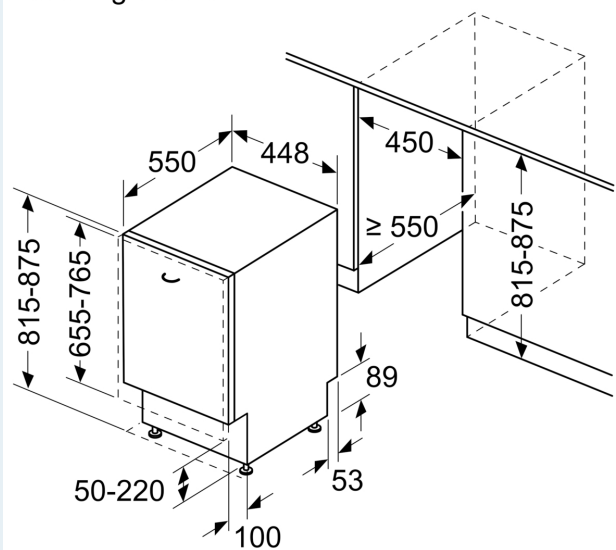

Uitrusting

Technische Data

Energie-efficiëntieklasse ¹ :	B
Energieverbruik per 100 cycli Eco-programma ² :	51 kWh/100 cycli
Aantal couverts:	10
Waterverbruik Ecoprogramma ³ :	8.7 l
Programmaduur:	3:55 uur
Geluidsniveau:	44 dB(A) re 1 pW
Geluidsniveauroe:	B
Inbouw/vrijstaand:	Inbouw
Hoogte van afneembaar bovenblad:	0 mm
Inbouwafmetingen (hxbxd):	815-875 x 450 x 550 mm
Diepte met 90° geopende deur:	1150 mm
In hoogte verstelbare pootjes:	Ja - alle vanaf voorzijde
Maximaal instelbare hoogte:	60 mm
Verstelbare sokkel:	Horizontaal en verticaal
Nettogewicht:	32.2 kg
Brutogewicht:	33.8 kg
Aansluitvermogen:	2400 W
Minimale smeltveiligheid:	10 A
Spanning:	220-240 V
Frequentie:	50; 60 Hz
Reparatie-index:	9.2
Lengte elektriciteitsnoer:	175 cm
Type stekker:	Normale stekker, 2-polig (Schuko-/Gardy. met aarding stekker wordt standaard meegeleverd)
Lengte toevoerslang:	165 cm
Lengte afvoerslang:	205 cm
EAN-code:	4242003979563
Type installatie:	Volledig geïntegreerd

- Zelfreinigend filtersysteem met 3-voudig gegolfd filter

Toebehoren:

- Trechter voor zout
- Incl. dampbescherming voor werkblad

Technische specificaties:

- Afmetingen (hxbxd): 81.5 x 44.8 x 55 cm
- Materiaal kuip: roestvrij staal

* De diverse garantiemogelijkheden zijn te vinden op de garantiepage.

iQ300, Volledig geïntegreerde vaatwasser, 45 cm, varioScharnier (o.a. geschikt voor IKEA-keukens) SR73EX25ME

Maatschetsen

Afmeting in mm