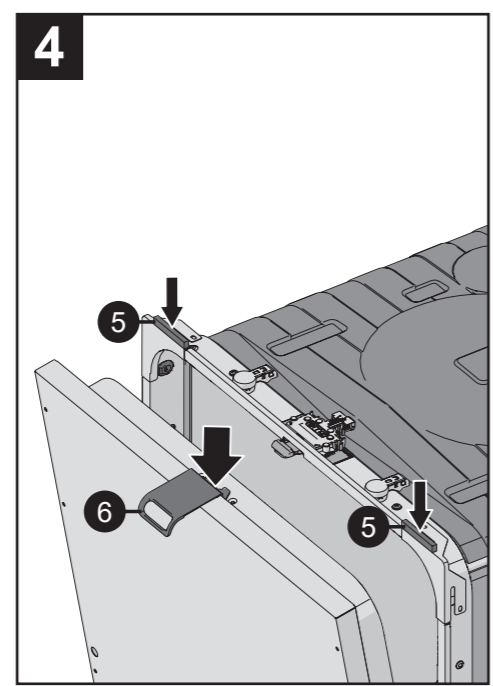

1 ? XL
XXL

Size: XL / XXL
ART. NO. _____
SERIAL NO. _____

QR Code
YouTube

SAFETY

Dimensions (mm):
XL 820-875
XXL 860-915
min. 555
600
131
50

1) XL 820-821
2) XXL 860-861

5

2x

24 mm

16mm

1x

Max 0,6 Nm

Torx T20

min. 3 mm

min. 5 mm

6

596

[mm]

XL 680-760⁴⁾
XXL 700-800⁵⁾

kg XL 4-12 kg
XXL 4-12 kg

⁴⁾ 680-760
⁵⁾ 700-800

***** Only Certain Models

2x

2x