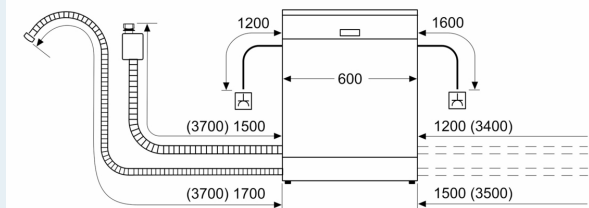

Uitrusting

Technische Data

Energie-efficiëntieklasse ¹ :	D
Energieverbruik per 100 cycli Eco-programma ² :	85 kWh/100 cycli
Aantal couverts:	14
Waterverbruik Ecoprogramma ³ :	9.0 l
Programmaduur:	4:30 uur
Geluidsniveau:	42 dB(A) re 1 pW
Geluidsniveauroeël:	B
Inbouw/vrijstaand:	Inbouw
Hoogte van afneembaar bovenblad:	0 mm
Inbouwafmetingen (hxbxd):	815-875 x 600 x 550 mm
Diepte met 90° geopende deur:	1150 mm
In hoogte verstelbare pootjes:	Ja - alle vanaf voorzijde
Maximaal instelbare hoogte:	60 mm
Verstelbare sokkel:	Horizontaal en verticaal
Nettogewicht:	34.6 kg
Brutogewicht:	37.0 kg
Aansluitvermogen:	2400 W
Minimale smeltveiligheid:	10 A
Spanning:	220-240 V
Frequentie:	50; 60 Hz
Lengte elektriciteitsnoer:	175 cm
Type stekker:	Normale stekker, 2-polig (Schuko-/Gardy. met aarding stekker wordt standaard meegeleverd)
Lengte toevoerslang:	165 cm
Lengte afvoerslang:	190 cm
EAN-code:	4242003944318
Type installatie:	Volledig geïntegreerd

Toebehoren:

- Trechter voor zout
- Incl. dampbescherming voor werkblad

Technische specificaties:

- Afmetingen (hxbxd): 81.5 x 59.8 x 55 cm
- Materiaal kuip: roestvrij staal

¹ Schaal van energie-efficiëntieclassen van A tot G

**iQ300, Volledig geïntegreerde vaatwasser, 60 cm
SN63HX01CN**

Maatschetsen

Afmeting in mm

⚡ stopcontact
() Waarde met verlengingsset

Afmeting in mm