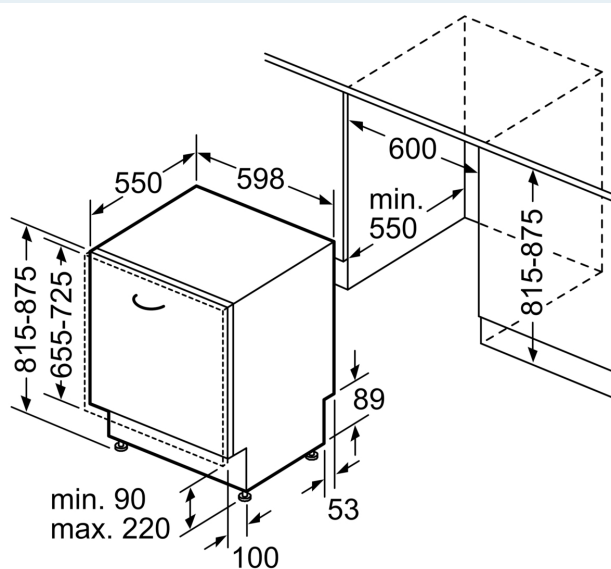

Uitrusting

Technische Data

Energie-efficiëntieklasse ¹ :	D
Energieverbruik per 100 cycli Eco-programma ² :	85 kWh/100 cycli
Aantal couverts:	14
Waterverbruik Ecoprogramma ³ :	9.0 l
Programmaduur:	4:30 uur
Geluidsniveau:	42 dB(A) re 1 pW
Geluidsniveauroeël:	B
Inbouw/vrijstaand:	Inbouw
Hoogte van afneembaar bovenblad:	0 mm
Inbouwafmetingen (hxbxd):	815-875 x 600 x 550 mm
Diepte met 90° geopende deur:	1150 mm
In hoogte verstelbare pootjes:	Ja - alle vanaf voorzijde
Maximaal instelbare hoogte:	60 mm
Verstelbare sokkel:	Horizontaal en verticaal
Nettogewicht:	34.6 kg
Brutogewicht:	37.0 kg
Aansluitvermogen:	2400 W
Minimale smeltveiligheid:	10 A
Spanning:	220-240 V
Frequentie:	50; 60 Hz
Lengte elektriciteitsnoer:	175 cm
Type stekker:	Normale stekker, 2-polig (Schuko-/Gardy. met aarding stekker wordt standaard meegeleverd)
Lengte toevoerslang:	165 cm
Lengte afvoerslang:	190 cm
EAN-code:	4242003944318
Type installatie:	Volledig geïntegreerd

Toebehoren:

- Trechter voor zout
- Incl. dampbescherming voor werkblad

Technische specificaties:

- Afmetingen (hxbxd): 81.5 x 59.8 x 55 cm
- Materiaal kuip: roestvrij staal

¹ Schaal van energie-efficiëntieclassen van A tot G

**iQ300, Volledig geïntegreerde vaatwasser, 60 cm
SN63HX01CN**

Maatschetsen

Afmeting in mm

⚡ stopcontact
() Waarde met verlengingsset

Afmeting in mm