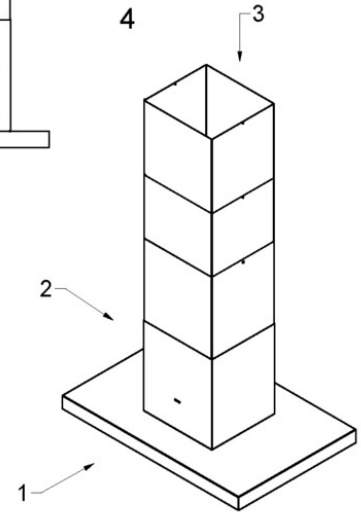

Eilandschouwkap
Flatline 90 cm (zonder motor)
rvs

EAN 5414425076451

Funcities & kenmerken

▪ Motor	Zonder
▪ Geluidsdemper	Geïntegreerd
▪ InTouch functie	Optioneel
▪ Auto stop	▪
▪ Naloopstand (minuten)	10
▪ Vetfilter	7530020
▪ Aantal vetfilters	1
▪ Vetfilter reiniging indicatie	▪
▪ Recirculatiefilter reiniging indicatie	-
▪ Bediening	Drukknoppen
▪ Aantal snelheden	3 + power
▪ Powerstand met automatische terugschakeling (minuten)	6

Afmetingen

▪ Product afmetingen met afvoer (BxDxHmin-Hmax) (mm)	900 x 600 x 563 - 730
▪ Product afmetingen met recirculatie (BxDxHmin-Hmax) (mm)	900 x 600 x -
▪ Max hoogte met schachtverlengstuk [a] met afvoer (mm)	1040
▪ Max hoogte met schachtverlengstuk [b] met afvoer (mm)	1350
▪ Advies afstand tussen werkblad en onderzijde dampkap met een inductie kookplaat (Hmin-Hmax)(mm)	650 - 850
▪ Advies afstand tussen werkblad en onderzijde dampkap met een gas kookplaat (Hmin-Hmax)(mm)	650 - 850
▪ Advies afstand tussen werkblad en onderzijde dampkap met elektrische of keramische kookplaat (Hmin-Hmax)(mm)	600 - 850
▪ Diameter uitblaasopening (mm)	150
▪ Positie uitlaat	Boven

Verlichting

▪ Type functionele verlichting	LED
▪ Functionele verlichting dimbaar	▪
▪ Soft-ON/OFF	▪
▪ Aantal lichtpunten functionele verlichting	4
▪ Totaal verbruik functionele verlichting (W)	13
▪ Kleurtemperatuur functionele verlichting (K)	2700

Technische eigenschappen

▪ Maximaal vermogen (W)	13
▪ Netspanning (V)	230
▪ Frequentie (Hz)	50
▪ Elektriciteitsverbruik in stand-by-mode (Ps) (W)	0.25
▪ Netto gewicht (kg)	37
▪ Lengte van de aansluitkabel (m)	1,3

7645