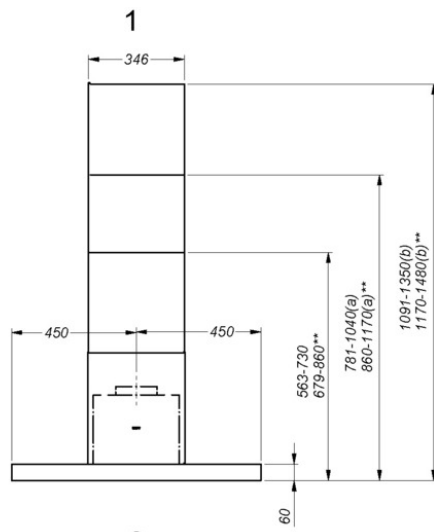

Eilandschouwkap
Flatline 90 cm (zonder motor)
rvs

EAN 5414425076451

Funcities & kenmerken

▪ Motor	Zonder
▪ Geluidsdemper	Geïntegreerd
▪ InTouch functie	Optioneel
▪ Auto stop	▪
▪ Naloopstand (minuten)	10
▪ Vetfilter	7530020
▪ Aantal vetfilters	1
▪ Vetfilter reiniging indicatie	▪
▪ Recirculatiefilter reiniging indicatie	-
▪ Bediening	Drukknoppen
▪ Aantal snelheden	3 + power
▪ Powerstand met automatische terugschakeling (minuten)	6

Afmetingen

▪ Product afmetingen met afvoer (BxDxHmin-Hmax) (mm)	900 x 600 x 563 - 730
▪ Product afmetingen met recirculatie (BxDxHmin-Hmax) (mm)	900 x 600 x -
▪ Max hoogte met schachtverlengstuk [a] met afvoer (mm)	1040
▪ Max hoogte met schachtverlengstuk [b] met afvoer (mm)	1350
▪ Advies afstand tussen werkblad en onderzijde dampkap met een inductie kookplaat (Hmin-Hmax)(mm)	650 - 850
▪ Advies afstand tussen werkblad en onderzijde dampkap met een gas kookplaat (Hmin-Hmax)(mm)	650 - 850
▪ Advies afstand tussen werkblad en onderzijde dampkap met elektrische of keramische kookplaat (Hmin-Hmax)(mm)	600 - 850
▪ Diameter uitblaasopening (mm)	150
▪ Positie uitlaat	Boven

Verlichting

▪ Type functionele verlichting	LED
▪ Functionele verlichting dimbaar	▪
▪ Soft-ON/OFF	▪
▪ Aantal lichtpunten functionele verlichting	4
▪ Totaal verbruik functionele verlichting (W)	13
▪ Kleurtemperatuur functionele verlichting (K)	2700

Technische eigenschappen

▪ Maximaal vermogen (W)	13
▪ Netspanning (V)	230
▪ Frequentie (Hz)	50
▪ Elektriciteitsverbruik in stand-by-mode (Ps) (W)	0.25
▪ Netto gewicht (kg)	37
▪ Lengte van de aansluitkabel (m)	1,3

7645