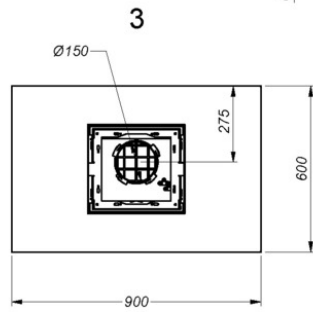

Eilandschouwkap
Flatline 90 cm (zonder motor)
rvs

EAN 5414425076451

Funcities & kenmerken

▪ Motor	Zonder
▪ Geluidsdemper	Geïntegreerd
▪ InTouch functie	Optioneel
▪ Auto stop	▪
▪ Naloopstand (minuten)	10
▪ Vetfilter	7530020
▪ Aantal vetfilters	1
▪ Vetfilter reiniging indicatie	▪
▪ Recirculatiefilter reiniging indicatie	-
▪ Bediening	Drukknoppen
▪ Aantal snelheden	3 + power
▪ Powerstand met automatische terugschakeling (minuten)	6

Afmetingen

▪ Product afmetingen met afvoer (BxDxHmin-Hmax) (mm)	900 x 600 x 563 - 730
▪ Product afmetingen met recirculatie (BxDxHmin-Hmax) (mm)	900 x 600 x -
▪ Max hoogte met schachtverlengstuk [a] met afvoer (mm)	1040
▪ Max hoogte met schachtverlengstuk [b] met afvoer (mm)	1350
▪ Advies afstand tussen werkblad en onderzijde dampkap met een inductie kookplaat (Hmin-Hmax)(mm)	650 - 850
▪ Advies afstand tussen werkblad en onderzijde dampkap met een gas kookplaat (Hmin-Hmax)(mm)	650 - 850
▪ Advies afstand tussen werkblad en onderzijde dampkap met elektrische of keramische kookplaat (Hmin-Hmax)(mm)	600 - 850
▪ Diameter uitblaasopening (mm)	150
▪ Positie uitlaat	Boven

Verlichting

▪ Type functionele verlichting	LED
▪ Functionele verlichting dimbaar	▪
▪ Soft-ON/OFF	▪
▪ Aantal lichtpunten functionele verlichting	4
▪ Totaal verbruik functionele verlichting (W)	13
▪ Kleurtemperatuur functionele verlichting (K)	2700

Technische eigenschappen

▪ Maximaal vermogen (W)	13
▪ Netspanning (V)	230
▪ Frequentie (Hz)	50
▪ Elektriciteitsverbruik in stand-by-mode (Ps) (W)	0.25
▪ Netto gewicht (kg)	37
▪ Lengte van de aansluitkabel (m)	1,3

7645