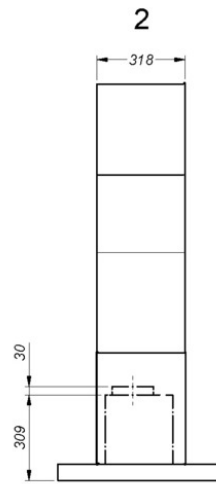

Eilandschouwkap
Flatline 90 cm (zonder motor)
rvs

EAN 5414425076451

Funcities & kenmerken

▪ Motor	Zonder
▪ Geluidsdemper	Geïntegreerd
▪ InTouch functie	Optioneel
▪ Auto stop	▪
▪ Naloopstand (minuten)	10
▪ Vetfilter	7530020
▪ Aantal vetfilters	1
▪ Vetfilter reiniging indicatie	▪
▪ Recirculatiefilter reiniging indicatie	-
▪ Bediening	Drukknoppen
▪ Aantal snelheden	3 + power
▪ Powerstand met automatische terugschakeling (minuten)	6

Afmetingen

▪ Product afmetingen met afvoer (BxDxHmin-Hmax) (mm)	900 x 600 x 563 - 730
▪ Product afmetingen met recirculatie (BxDxHmin-Hmax) (mm)	900 x 600 x -
▪ Max hoogte met schachtverlengstuk [a] met afvoer (mm)	1040
▪ Max hoogte met schachtverlengstuk [b] met afvoer (mm)	1350
▪ Advies afstand tussen werkblad en onderzijde dampkap met een inductie kookplaat (Hmin-Hmax)(mm)	650 - 850
▪ Advies afstand tussen werkblad en onderzijde dampkap met een gas kookplaat (Hmin-Hmax)(mm)	650 - 850
▪ Advies afstand tussen werkblad en onderzijde dampkap met elektrische of keramische kookplaat (Hmin-Hmax)(mm)	600 - 850
▪ Diameter uitblaasopening (mm)	150
▪ Positie uitlaat	Boven

Verlichting

▪ Type functionele verlichting	LED
▪ Functionele verlichting dimbaar	▪
▪ Soft-ON/OFF	▪
▪ Aantal lichtpunten functionele verlichting	4
▪ Totaal verbruik functionele verlichting (W)	13
▪ Kleurtemperatuur functionele verlichting (K)	2700

Technische eigenschappen

▪ Maximaal vermogen (W)	13
▪ Netspanning (V)	230
▪ Frequentie (Hz)	50
▪ Elektriciteitsverbruik in stand-by-mode (Ps) (W)	0.25
▪ Netto gewicht (kg)	37
▪ Lengte van de aansluitkabel (m)	1,3

7645