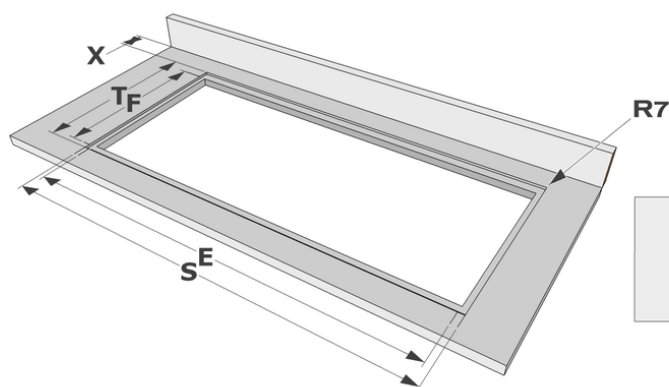

Afmetingen

- | | |
|--|--|
| <ul style="list-style-type: none"> ▪ Product afmetingen (BxDxH) (mm) ▪ Uitsnijding werkblad (BxD) (mm) | <p>900 x 520 x 51</p> <p>850 x 490</p> |
|--|--|

Technische eigenschappen

Afmetingen

	A	B	C	D	H
mm	900	520	800	482	51

Opbouw

	E	F	K	P	X
mm	850	490	4	6	50

Vlakkbouw

	E	F	S	T	K	P	X
mm	850	490	904	524	4	6	50

Accessoires

Koken