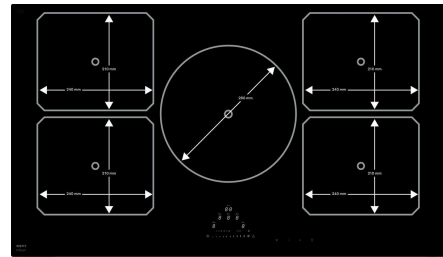

Inductie - Pro
5 zones 90 cm
Glas

EAN 5414425017782

Kookzones

- 5 zones
- Links voor : 2100/3700 W - 240x200 mm
- Links achter : 2100/3700 W - 240x200 mm
- Centraal : 2600/5500 W - 280 mm
- Rechts voor : 2100/3700 W - 240x200 mm
- Rechts achter : 2100/3700 W - 240x200 mm

Design

- | | |
|--|---|
| <ul style="list-style-type: none"> ▪ Bediening ▪ Kleur display ▪ Glasrand ▪ Inbouw methode | <p>Slider touch bediening</p> <p>Wit</p> <p>Afgeronde boord</p> <p>Opbouw, Vlakbouw</p> |
|--|---|

Afmetingen

- | | |
|--|--|
| <ul style="list-style-type: none"> ▪ Product afmetingen (BxDxH) (mm) ▪ Uitsnijding werkblad (BxD) (mm) | <p>900 x 520 x 51</p> <p>850 x 490</p> |
|--|--|

Technische eigenschappen

Afmetingen

	A	B	C	D	H
mm	900	520	800	482	51

Opbouw

	E	F	K	P	X
mm	850	490	4	6	50

Vlakkbouw

	E	F	S	T	K	P	X
mm	850	490	904	524	4	6	50

Accessoires

Koken