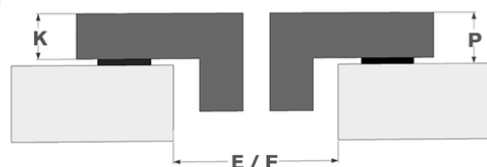

Design

- | | |
|--|---|
| <ul style="list-style-type: none"> ▪ Bediening ▪ Kleur display ▪ Glasrand ▪ Inbouw methode | <p>Slider touch bediening</p> <p>Wit</p> <p>Afgeronde boord</p> <p>Opbouw, Vlakbouw</p> |
|--|---|

Afmetingen

- | | |
|--|--|
| <ul style="list-style-type: none"> ▪ Product afmetingen (BxDxH) (mm) ▪ Uitsnijding werkblad (BxD) (mm) | <p>900 x 520 x 51</p> <p>850 x 490</p> |
|--|--|

Technische eigenschappen

Afmetingen

	A	B	C	D	H
mm	900	520	800	482	51

Opbouw

	E	F	K	P	X
mm	850	490	4	6	50

Vlakkbouw

	E	F	S	T	K	P	X
mm	850	490	904	524	4	6	50

Accessoires

Koken