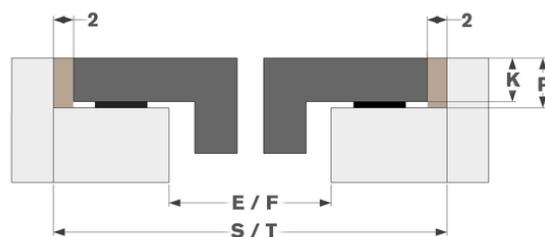

Afmetingen

- | | |
|--|--|
| <ul style="list-style-type: none"> ▪ Product afmetingen (BxDxH) (mm) ▪ Uitsnijding werkblad (BxD) (mm) | <p>900 x 520 x 51</p> <p>850 x 490</p> |
|--|--|

Technische eigenschappen

Afmetingen

	A	B	C	D	H
mm	900	520	800	482	51

Opbouw

	E	F	K	P	X
mm	850	490	4	6	50

Vlakkbouw

	E	F	S	T	K	P	X
mm	850	490	904	524	4	6	50

Accessoires

Koken