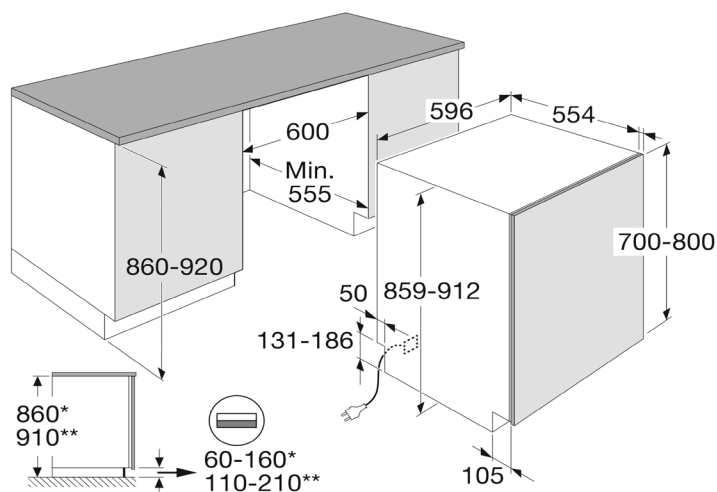

VAD8804D

Deur-op-deur

Uitvoering

- 14 couverts
- energielabel: A
- energieverbruik per 100 cycli: 54 kWh
- waterverbruik: 9,4 liter
- geluidsniveau: 38 dB(A)
- 8 Steel™: constructie vervaardigd uit RVS voor extra duurzaamheid en levensduur

Bediening

- LCD display met touch toetsen
- uitgestelde starttijd: 1-24 uur
- zout- en glansspoelmiddel indicatie

Interieur

- besteklade: gemakkelijk uitneembaar en in hoogte verstelbaar
- bovenkorf: in hoogte verstelbaar (volledig beladen), messenhouder
- onderkorf: neerklapbare bordensteunen, verschuifbare bestekmand
- 2 x LED binnenverlichting
- 2 instelbare power zones

Technische specificaties

- deur-op-deur montage
- deurmaat (min-max): 700-800 mm
- deurgewicht (mix-max): 4 - 12 kg
- inbouwmaten (H-min/max x B x D): 860-915 / 600 / 555 mm
- aansluitwaarde: 1900 W
- warmwater aansluiting tot 70 °C
- lengte aanvoerslang: 175 cm
- lengte afvoerslang: 200 cm