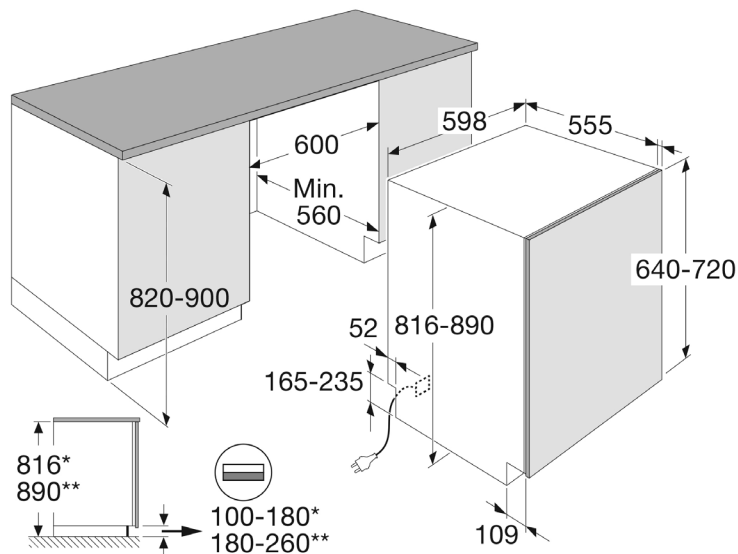

VAD6706C

Deur-op-deur

#### Technische specificaties

- deur-op-deur montage
- deurmaat (min-max): 640 - 720 mm
- deurgewicht (mix-max): 3 - 10 kg
- inbouwmaten (H-min/max x B x D): 820-900 / 600 / 560 mm
- aansluitwaarde: 1900 W
- warmwater aansluiting tot 70 °C
- lengte aanvoerslang: 175 cm
- lengte afvoerslang: 150 cm