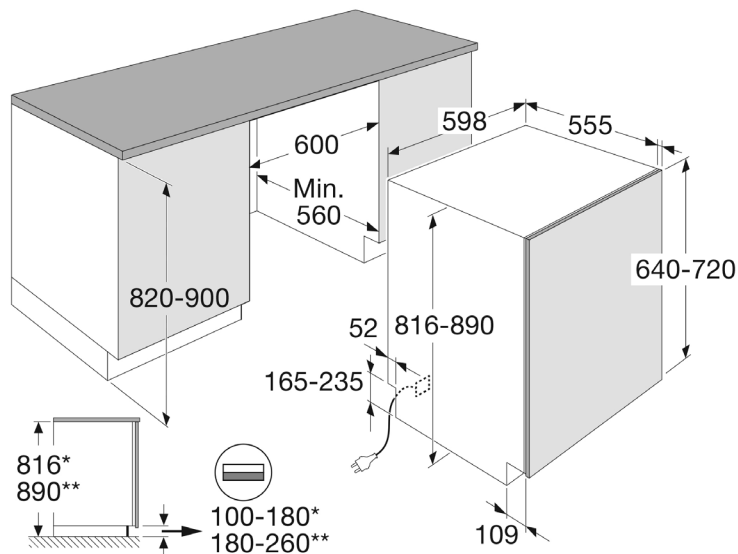

VAD6704C

Deur-op-deur

#### Interieur

- bovenkorf: in hoogte verstelbaar (volledig beladen), messenhouder
- onderkorf: neerklapbare bordensteunen
- flexibele bestekmand

#### Technische specificaties

- deur-op-deur montage
- deurmaat (min-max): 640 - 720 mm
- deurgewicht (mix-max): 3 - 10 kg
- inbouwmaten (H-min/max x B x D): 820-900 / 600 / 560 mm
- aansluitwaarde: 1900 W
- warmwater aansluiting tot 70 °C
- lengte aanvoerslang: 175 cm
- lengte afvoerslang: 150 cm