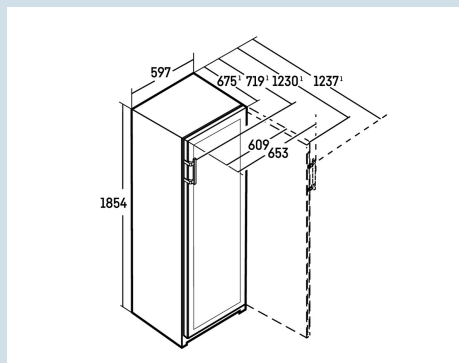

Ook geschikt voor minder vlakke vloeren.

Stelpoten

EPREL nummer	1845048
Behuizing / Kleur deur	BlackSteel / BlackSteel
Materiaal behuizing	BlackSteel
Materiaal deur/deksel	Isolatieglas
Capaciteit 0,75 l bordeaux fles *	155
Volume totaal	367 l
Energieklasse	
Energieverbruik per jaar	127 kWh
Energieverbruik per 24 uur	0,3
Energiekosten per jaar	€ 38,-
Energie efficiëntie index	125
Geluidsniveau	37 dB(A)
Geluidsniveau klasse	C

* 0,75 l bordeaux fles Norm NF H 35-124 (H;300,5 mm ø 76,1 mm)

WPbsi 5252
Vinidor

Black
Steel

Advies verkoopprijs € 2499

Afmetingen

Hoogte	185,4 cm
Breedte	59,7 cm
Diepte	67,5 cm
Plaatsbaar tegen muur	Ja
Interieurhoogte	158 cm
Interieurbreedte	46,1 cm
Interieurdiepte	50 cm
Netto gewicht / Bruto gewicht	94 kg / 101,6 kg
Hoogte verpakking	1927 mm
Breedte verpakking	625 mm
Diepte verpakking	772 mm