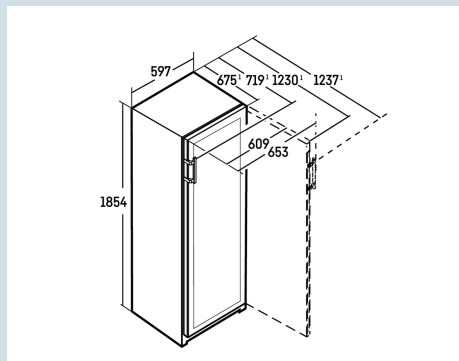

Ook geschikt voor minder vlakke vloeren.

Stelpoten

EPREL nummer	2462895
Behuizing / Kleur deur	BlackSteel / BlackSteel
Materiaal behuizing	BlackSteel
Materiaal deur/deksel	Staal
Capaciteit 0,75 l bordeaux fles *	155
Volume totaal	349 l
Energieklasse	
Energieverbruik per jaar	100 kWh
Energieverbruik per 24 uur	0,3
Energiekosten per jaar	€ 30,-
Energie efficiëntie index	100
Geluidsniveau	37 dB(A)
Geluidsniveau klasse	C

* 0,75 l bordeaux fles Norm NF H 35-124 (H;300,5 mm ø 76,1 mm)