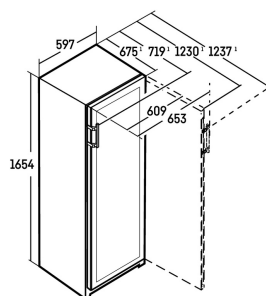

WPbsi 5052

Vinidor

Black
Steel

Advies verkoopprijs € 2499

De perfecte keuze voor wijnliefhebbers die zowel functionaliteit als stijl waarderen.

Ontdek de Liebherr WPbsi 5052 met zijn elegante BlackSteel deurframe en twee apart regelbare temperatuurzones, perfect voor diverse wijnen. De in hoogte verstelbare plateaus, inclusief een presentatieplateau voor het bewaren van geopende flessen biedt flexibiliteit. De handgreep met hevelsysteem maakt moeiteloos openen mogelijk terwijl een FreshAir filter extra veiligheid en frisheid bieden. Met een geïntegreerde SmartDeviceBox voor meldingen op uw telefoon bij bijvoorbeeld het open laten staan van de deur. Capaciteit: 131 flessen (Bordeauxformaat).

Zacht sluiten garantie.

SoftSystem

Geschikt voor al uw wijnen.

Temperatuurbereik +5°C tot +20°C

Optimaal benutten van de ruimte.

Beukenhouten draagplateaus

Perfect overzicht

Isolatieglasdeur

Perfekte luchtkwaliteit

2 FreshAir koolfilters

Ook geschikt voor minder vlakke vloeren.

Stelpoten

Rode en witte wijn op ideale drinktemperatuur.

2 Apart instelbare temperatuurzones

Regelbare luchtvochtigheid

Inschakelbare ventilator

Eenvoudig op de plaats te zetten

Transportwielletjes achter

In alle rust bewaren.

Trillingsvrije ophanging compressoren

Hoorbare waarschuwing bij storing.

Optisch en akoestisch temperatuuralarm

EPREL nummer	2462894
Behuizing / Kleur deur	BlackSteel / BlackSteel
Materiaal behuizing	BlackSteel
Materiaal deur/deksel	Isolatieglas
Capaciteit 0,75 l bordeaux fles *	131
Volume totaal	319 l
Energieklasse	
Energieverbruik per jaar	123 kWh
Energieverbruik per 24 uur	0,3
Energiekosten per jaar	€ 37,-
Energie efficiëntie index	125
Geluidsniveau	37 dB(A)
Geluidsniveau klasse	C