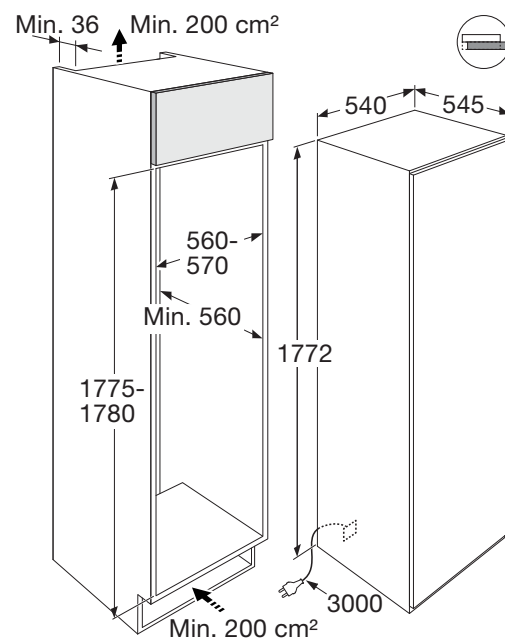

EAN nummer: 8715393418470

Disclaimer: Wijzigingen en typfouten voorbehouden.
Raadpleeg voor actuele en uitgebreide informatie pelgrim.nl