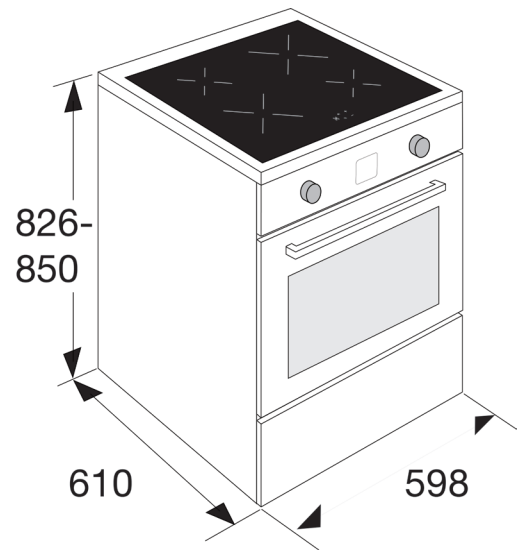

Inductiefornuis

FI460ZWA (60 cm)

Kookplaat

Het fornuis beschikt over een inductiekookplaat met 4 kookzones. Met de 10 kookstanden per zone incl. boost en de bediening met touch control is het fornuis eenvoudig in gebruik.

Ovengedeelte

De grote multifunctionele oven met turbo hetelucht heeft een inhoud van 56 liter. Voor de bakplaat en grillplaat zijn er 4 insteekniveaus met zijrekjes aanwezig.

Kookgedeelte

- kleur zwart
- 4 inductie kookzones
- 10 kookstanden per zone incl. boost
- eenvoudige bediening d.m.v. touch control
- veilige functies: restwarmte indicatie en panherkenning

Ovengedeelte

- multifunctioneel ovensysteem: boven- en onderwarmte + ventilator, Boven- en onderwarmte, onderwarmte, bovenwarmte, grill, grill + ventilator
- min-max oventemperatuur: 40 - 260 °C
- 4 insteekniveaus met zijrekjes
- ovenverlichting
- inhoud 56 l
- klepdeur uitgevoerd met dubbel glas
- digitale timer met uitschakelfunctie
- standaard meegeleverd: 1 grillrek en 1 geëmailleerde bakplaat

Algemeen

- afmeting (hxbxd) 826-850x598x610 mm
- aansluitwaarde 5800 W
- energieklassen A
- zone linksvoor \varnothing 21,0 cm - 50 - 2000 W
- zone linksachter \varnothing 14,5 cm - 50 - 1600 W
- zone rechtsvoor \varnothing 14,5 cm - 50 - 1600 W
- zone rechtsachter \varnothing 21,0 cm - 50 - 2000 W
- aansluiting 2-fasen
- kabelpositie linksachter
- inclusief kabel van 1,55m exclusief perilex