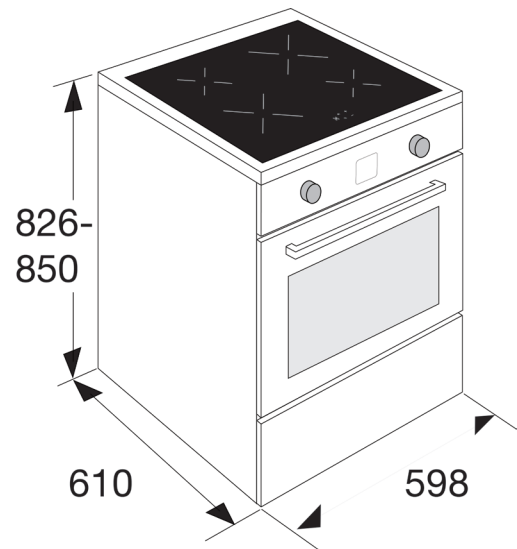

Inductiefornuis

FI460WIT (60 cm)

Kookplaat

Het fornuis beschikt over een inductiekookplaat met 4 kookzones. Met de 10 kookstanden per zone incl. boost en de bediening met touch control is het fornuis eenvoudig in gebruik.

Ovengedeelte

De grote multifunctionele oven met turbo hetelucht heeft een inhoud van 56 liter. Voor de bakplaat en grillplaat zijn er 4 insteekniveaus met zijrekjes aanwezig.

Kookgedeelte

- kleur wit
- 4 inductie kookzones
- 10 kookstanden per zone incl. boost
- eenvoudige bediening d.m.v. touch control
- veilige functies: restwarmte indicatie en panherkenning

Ovengedeelte

- multifunctioneel ovensysteem: boven- en onderwarmte + ventilator, Boven- en onderwarmte, onderwarmte, bovenwarmte, grill, grill + ventilator
- min-max oventemperatuur: 40 - 260 °C
- 4 insteekniveaus met zijrekjes
- ovenverlichting
- inhoud 56 l
- klepdeur uitgevoerd met dubbel glas
- digitale timer met uitschakelfunctie
- standaard meegeleverd: 1 grillrek en 1 geëmailleerde bakplaat

Algemeen

- afmeting (hxbxd) 826-850x598x610 mm
- aansluitwaarde 5800 W
- energieklassen A
- zone linksvoor \varnothing 21,0 cm - 50 - 2000 W
- zone linksachter \varnothing 14,5 cm - 50 - 1600 W
- zone rechtsvoor \varnothing 14,5 cm - 50 - 1600 W
- zone rechtsachter \varnothing 21,0 cm - 50 - 2000 W
- aansluiting 2-fasen
- kabelpositie linksachter
- inclusief kabel van 1,55m exclusief perilex