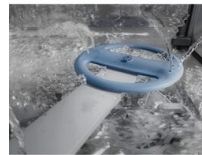

Krachtige reiniging, eenvoudig te beladen

Een sproeiarm met meerdere hoeken geeft de 600-serie extra sproeibereik. Eenvoudig in te laden met ruime korven en inklapbare rijen. Op tijd gebaseerde programmakeuze zonder gedoe.

Voordelen en specificaties

Kies alleen de programmaduur. Je hoeft niet tussen programma's te kiezen

Een eenvoudigere manier om je vaatwasser te gebruiken. Het QuickSelect-display laat zien hoe het energieverbruik verandert, afhankelijk van de programmaduur. Verschuif de schuifregelaar om de tijd te kiezen en zie hoe de energiefgrafiek reageert.

Dubbel roterende sproeiarm reinigt vanuit alle richtingen

De 360Clean-sproeiarm reinigt je vaat grondig met een krachtige, dubbel roterende sproeidekking. Zelfs dicht op elkaar geplaatste of grotere borden krijgen een grondige reiniging, ongeacht waar ze zijn geplaatst. En dat allemaal zonder extra water- of energieverbruik.