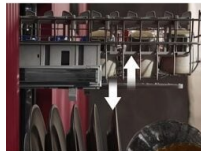

Ruimte waar je die nodig hebt: in hoogte verstelbare bovenkorf

Creëer boven of onder eenvoudig meer ruimte met de in hoogte verstelbare bovenkorf. Pak simpelweg de handgrepen aan beide zijden van de korf vast en trek lichtjes omhoog om deze te verhogen of te verlagen.