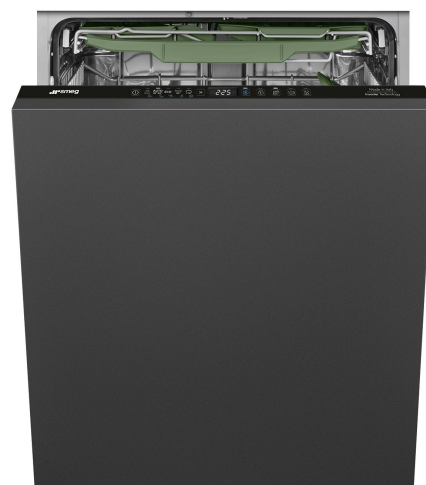

STL7332CL

Product familie	Vaatwasser
Commerciële breedte	60 cm
Nishoogte	82 cm
Installatie	Volledig geïntegreerd
Deurpaneel	Niet voorzien
Aantal manden	3 met FlexiDuo besteklade
Motor	Inverter 2.0
EAN-code	8017709357375

Aanpasbare hoogte bij bovenste mand	3 niveaus	Grootste bord in onderste mand	30,0 cm
Grootste bord in bovenste mand	19,0 cm	Kleur interne onderdelen	Sage Leaf
		Bestekmandje	No

Technische specificaties