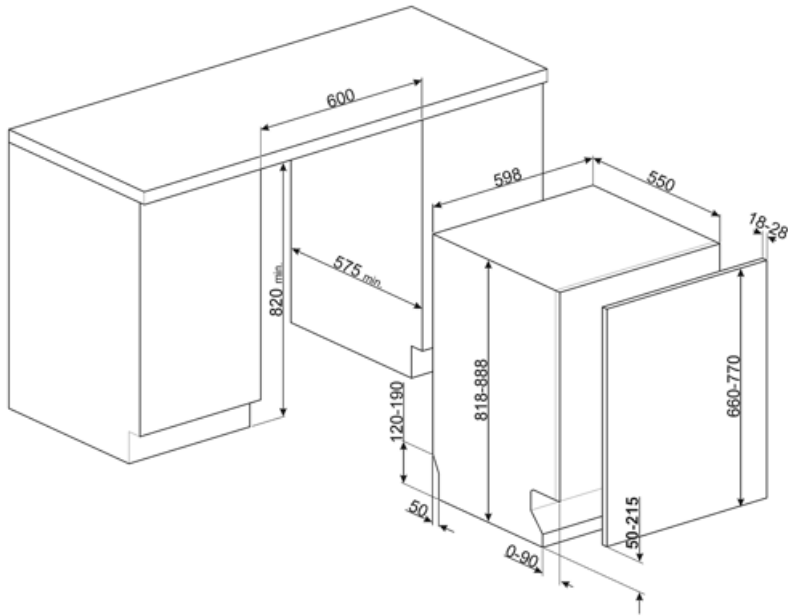

Stroom	10 A	Lengte voedingskabel	140 cm
Spanning	220-240 V	Stekker	(F;E) Schuko
Frequentie	50 Hz